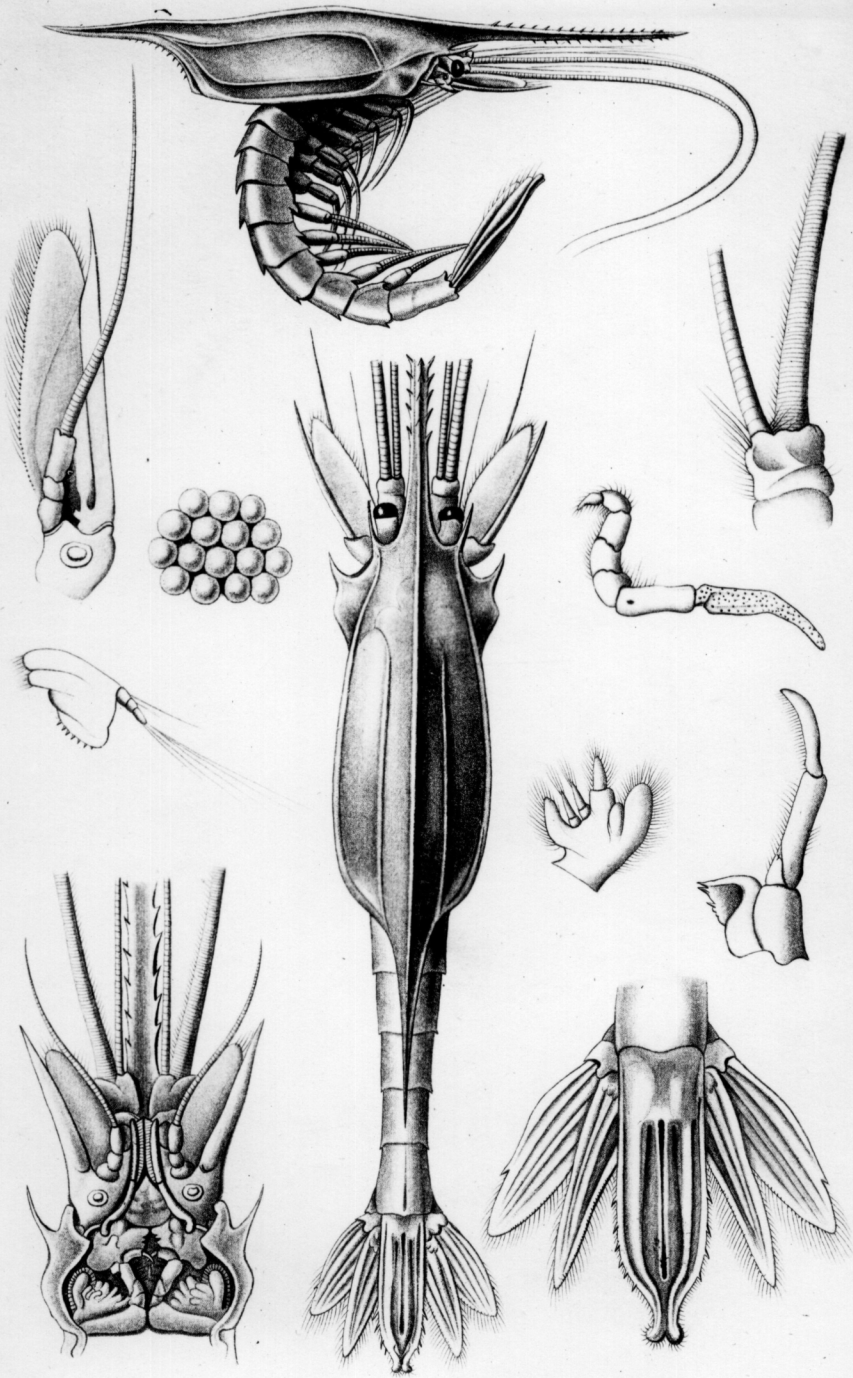

*Benthosicommus Bartlett* (Smith) ? Exp. du Travailleur  
 31 juillet 1882. Dragage 12° 40. Profondeur 1900 mètres.

*Gnathophausia Zœa* (W.S.)

EXPÉDITION DU TRAVAILLEUR