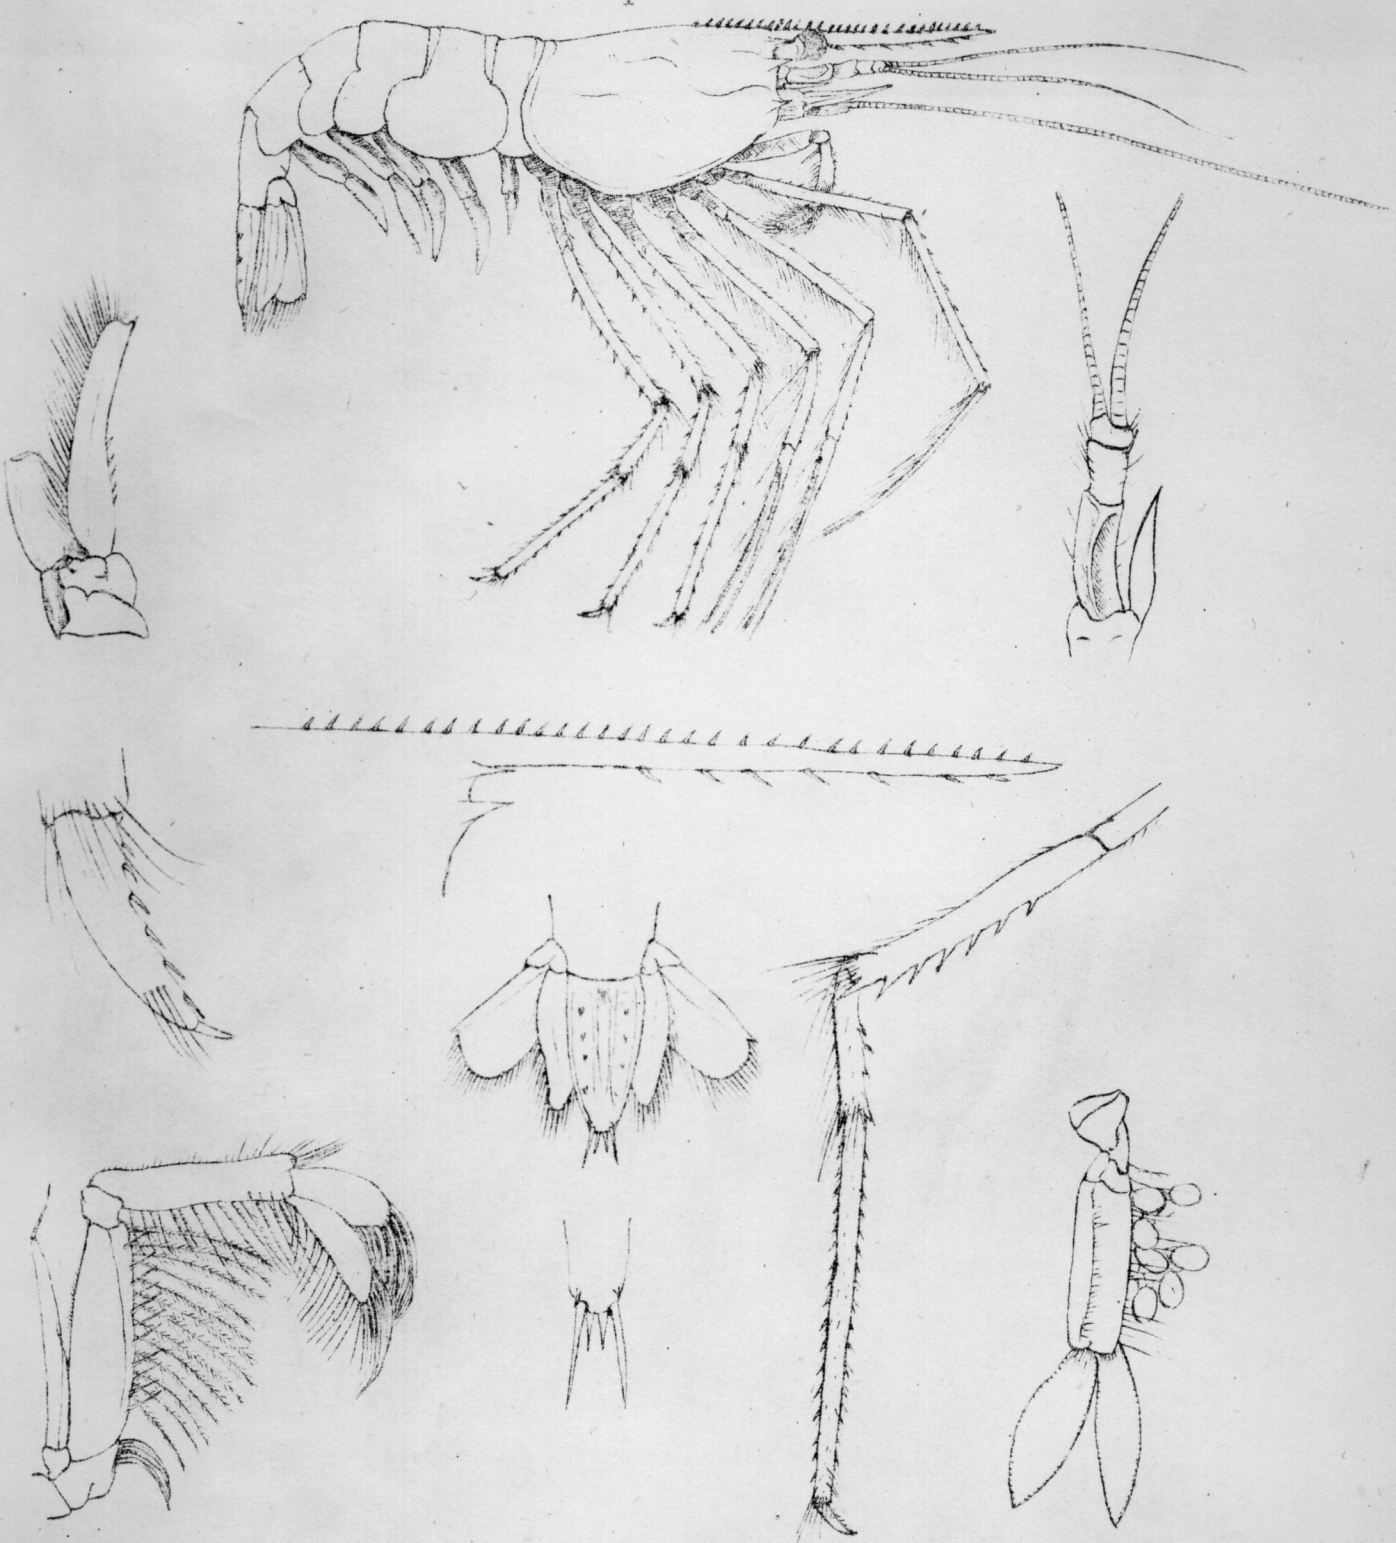

Expéd. du Blake

Sand Key - Prof. 29 brasses.

Gonatonotus crassus var. *longirostris* (AME)

$\frac{1\frac{1}{2}}{1}$

$\frac{1\frac{1}{2}}{1}$

Gonatonotus crassus (AME)

Expéd. du Blake

Gonade. 262 brasses.

$\frac{3}{1}$

Styrodactylus rectirostris (A.M.E.)

St^e Lucie

Expédition du Blakke

Profondeur 126 brasses.