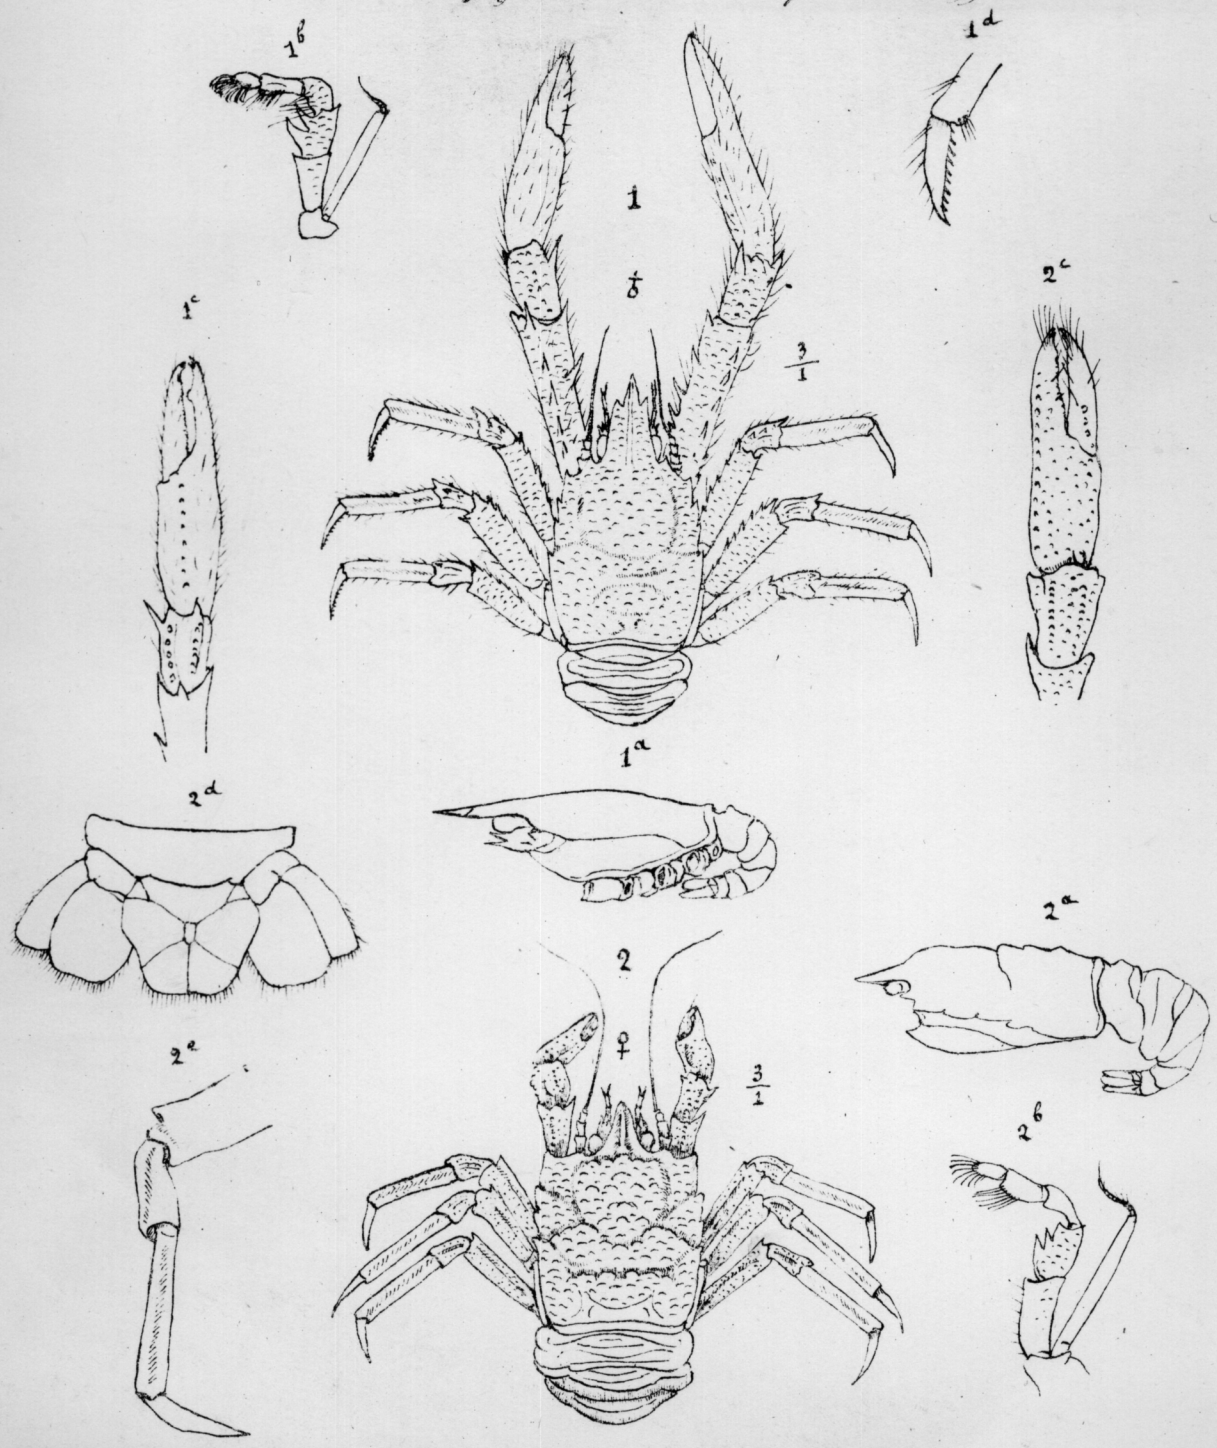

*Galathodes acutus* (A.M.E.)

EXPÉDITION DU TRAVAILLEUR

1. *Galathea rosacea* (A.M.E.) Exped. du Travailleur.  
 16 Aout 1882. Dragage 42. Profondeur 899 m.

2. *Galathea marionis* (A.M.E.) Exp. du Travailleur. Méditerranée  
 450 mètres