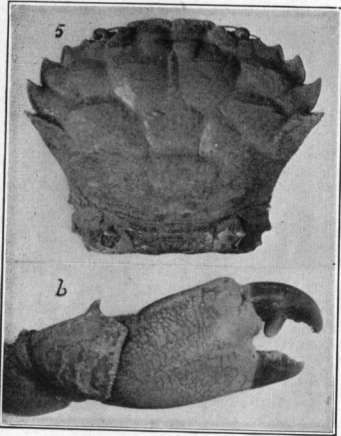

A. H. Verrill, phot.

BERMUDA CRUSTACEA.

Stoddard & Brown, eng.

1. *Eupanopeus Herbstii*, var. *obesus*; 2. *E. Herbstii*, var. *minax*; 3. *E. Herbstii*.

BERMUDA CRUSTACEA.

1, 5. *Eupanopeus serratus*; 2. *E. occidentalis*; 3, 4. *E. bermudensis*.

A. H. Verrill, phot.

Stoddard & Brown, eng.

BERMUDA CRUSTACEA.

1. *Callinectes ornatus*; 2. Blue or Edible Crab, *Callinectes sapidus*.