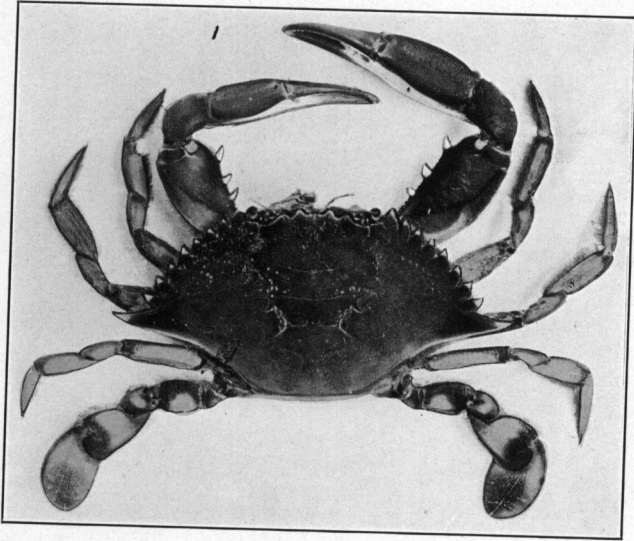

A. H. Verrill, phot.

BERMUDA CRUSTACEA.

Stoddard & Brown, eng.

1. *Eupanopeus Herbstii*, var. *obesus*; 2. *E. Herbstii*, var. *minax*; 3. *E. Herbstii*.

BERMUDA CRUSTACEA.

1, 5. *Eupanopeus serratus*; 2. *E. occidentalis*; 3, 4. *E. bermudensis*.

A. H. Verrill, phot.

Stoddard & Brown, eng.

BERMUDA CRUSTACEA.

1. *Callinectes ornatus*; 2. Blue or Edible Crab, *Callinectes sapidus*.