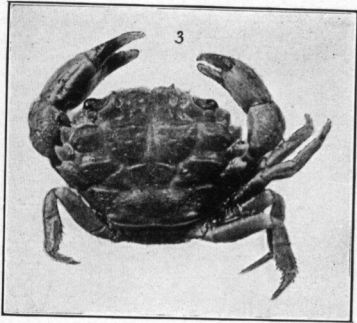

A. H. Verrill, phot.

BERMUDA CRUSTACEA.

Stoddard & Brown, eng.

1. *Eupanopeus Herbstii*, var. *obesus*; 2. *E. Herbstii*, var. *minax*; 3. *E. Herbstii*.

BERMUDA CRUSTACEA.

1, 5. *Eupanopeus serratus*; 2. *E. occidentalis*; 3, 4. *E. bermudensis*.

A. H. Verrill, phot.

Stoddard & Brown, eng.

BERMUDA CRUSTACEA.

1. *Callinectes ornatus*; 2. Blue or Edible Crab, *Callinectes sapidus*.