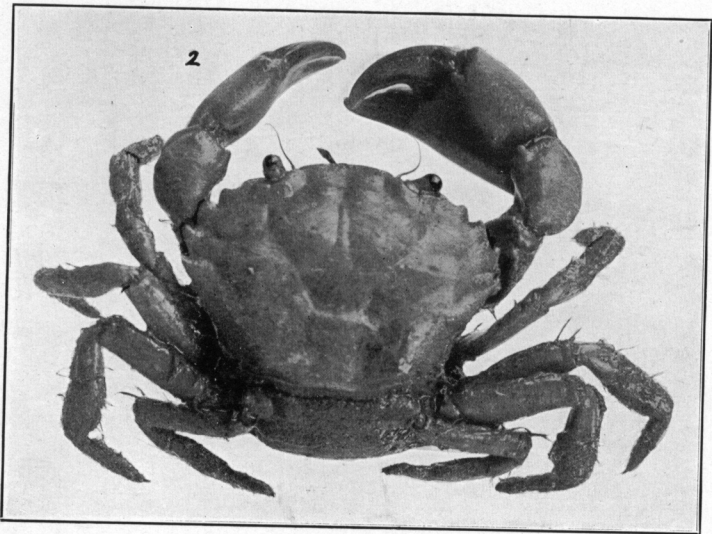

A. H. Verrill, phot.

BERMUDA CRUSTACEA.

Stoddard & Brown, eng.

1. *Eupanopeus Herbstii*, var. *obesus*; 2. *E. Herbstii*, var. *minax*; 3. *E. Herbstii*.

BERMUDA CRUSTACEA.

1, 5. *Eupanopeus serratus*; 2. *E. occidentalis*; 3, 4. *E. bermudensis*.

A. H. Verrill, phot.

Stoddard & Brown, eng.

BERMUDA CRUSTACEA.

1. *Callinectes ornatus*; 2. Blue or Edible Crab, *Callinectes sapidus*.