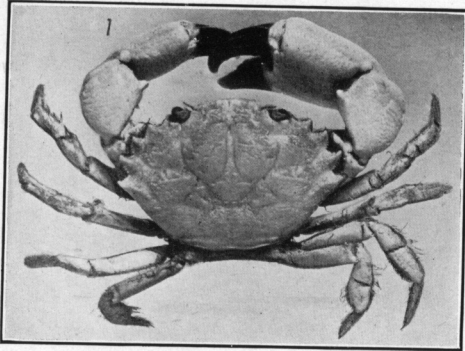

A. H. Verrill, phot.

BERMUDA CRUSTACEA.

Stoddard & Brown, eng.

1. *Eupanopeus Herbstii*, var. *obesus*; 2. *E. Herbstii*, var. *minax*; 3. *E. Herbstii*.

BERMUDA CRUSTACEA.

1, 5. *Eupanopeus serratus*; 2. *E. occidentalis*; 3, 4. *E. bermudensis*.

A. H. Verrill, phot.

Stoddard & Brown, eng.

BERMUDA CRUSTACEA.

1. *Callinectes ornatus*; 2. Blue or Edible Crab, *Callinectes sapidus*.